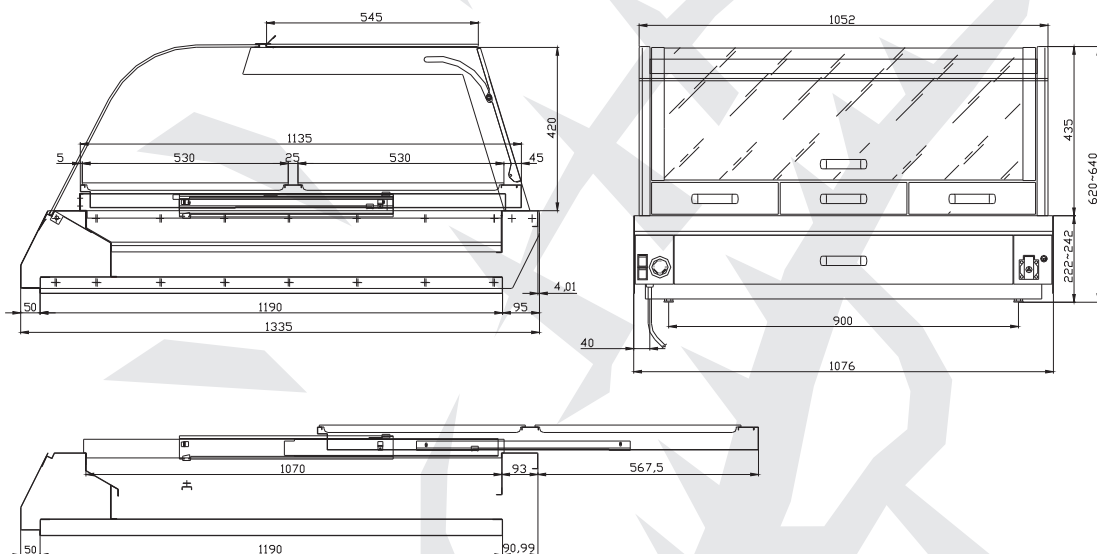

unis

Kentucky Big

Heated counter display

ideal storage...

Kentucky Big

Kentucky Big

- Celá z nerez oceli 18/10
- Mechanický termostat
- Osvětlení
- Zabudovaný ventilátor s miskou na vodu pod topným tělesem pro vnitřní zvlhčování
- Teplotní rozmezí +30/ +90 °C
- Verze 6 × 1/1GN
- Napětí 230 V / 50 Hz / 1 f

Kentucky Big

- Complete from stainless steel 18/10
- Mechanical thermostat
- With lightening
- Internal fan with water drawer under heating element for inner humidification
- Temperature range: +30/ +90 °C
- 6 × 1/1GN model
- Voltage 230 V / 50 Hz / 1 Ph

CZ E Kentucky Big

Model	Rozměry Dimensions	Rošt Gril	Příkon Power input	Osvětlení Lightening	Teplota Temperature	Hmotnost Weight
HOT 6 × GN1/1	1080 × 1335 × 640	-	3 360 W	580 W	+30/+90 °C	95 kg

UNIS COOL, s.r.o.