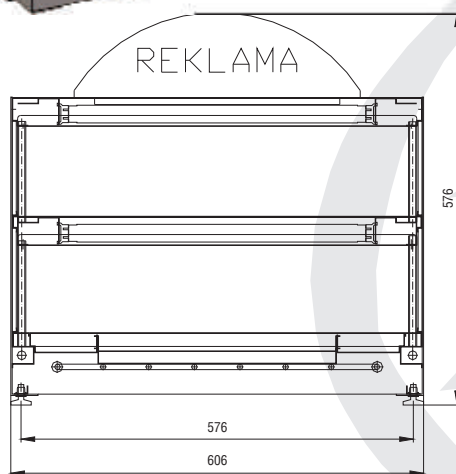

## Loire

**CZ** Je teplá stolní vitrína, která svým moderním designem zaručuje jedinečnou prezentaci vystavených potravin. Splňuje všechna kritéria stále náročnějšího trhu:

- moderní vzhled
- osvětlený reklamní panel
- možnost zvlhčování vnitřního prostoru
- nasvětlení horní i spodní police pro vystavované výrobky
- robustní a pevná konstrukce
- vyjímatelný zásobník na drobký usnadňující čištění vnitřního prostoru
- verze standard nebo self-service
- mechanický termostat
- barvy: nerezová, zlatá a všechny barvy RAL

## Loire

**E** Loire, a hot display case with a new modern design provides a unique advertising and display solution.

- a rugged and solid construction
- mechanical thermostat
- illuminated upper and lower shelves
- regulation and set-up of required humidity
- removable crumb tray to easy of cleaning
- temperature range: +30/+90 °C
- one dimension
- standard or self-service versions voltage 230V/50Hz/1Ph
- plexi top promotion panel
- colours: INOX, black, gold and all RAL colours

### **CZ E** Loire

Model Model	Rozměry Dimensions	Police Shelf	Příkon Power input	Osvětlení Lightening	Teplota Temperature	Váha Weight
Loire	606 × 420 × 452	600 × 250	1050 W	2 × 15 W	+30/+90 °C	25 kg

**UNIS COOL, s.r.o.**  
 Na Bašticí 201  
 738 01 Staré Město  
 Czech republic  
 tel.: +420/ 558 655 211  
 fax: +420/ 558 655 104  
 e-mail: info@uniscool.cz  
 www.uniscool.cz